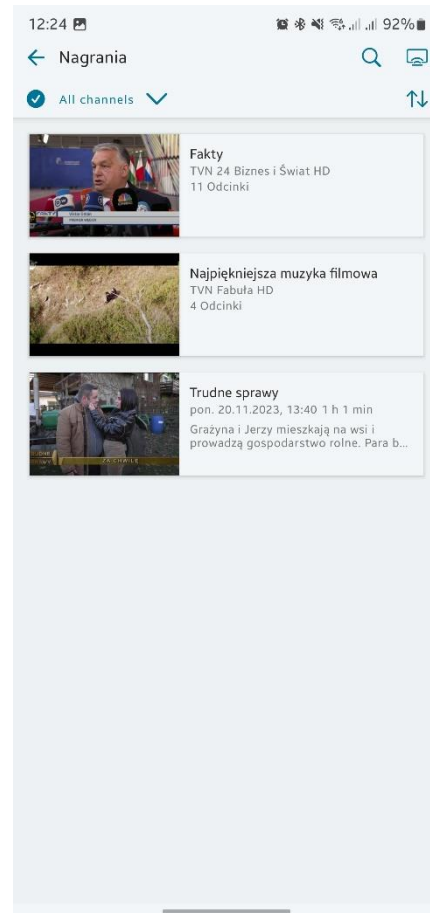

Rysunek 6 – Lista Nagrań