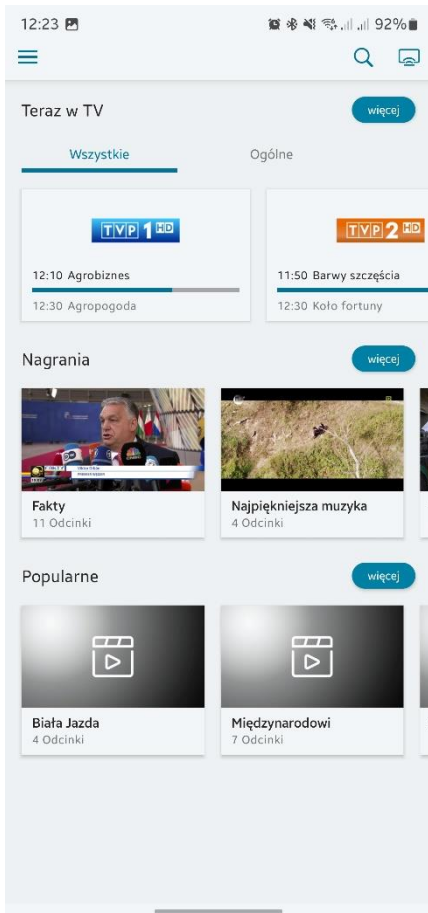

A. Instalacja:

1. Do uruchomienia aplikacji TV APKA niezbędne jest urządzenie (tablet, smartfon, telewizor) z systemem android.
2. Aby zainstalować aplikację należy w zainstalować odpowiednią aplikację ze Sklepu PLAY
 - a. Dla tabletów i smartfonów:
https://play.google.com/store/apps/details?id=fi.hibox.naszawizja&hl=pl_PL
 - b. Dla telewizorów:
https://play.google.com/store/apps/details?id=fi.hibox.naszawizja.dlx&hl=pl_PL
3. Po poprawnym zainstalowaniu aplikacji i jej uruchomieniu zostaniemy poproszeni o zalogowanie się. Login i hasło otrzymają państwo wraz z dekoderm lub można uzyskać dane telefonicznie dzwoniąc pod numer Działu Serwisu (32 630-70-02)
4. Po poprawnym zalogowaniu uzyskamy dostęp do pełnej funkcjonalności aplikacji wraz z możliwością oglądania telewizji na żywo*

B. Obsługa aplikacji:

1. Pierwszy ekran po zalogowaniu prezentuje nam listę kanałów z podziałem na tematykę, listę nagrań z dekodera HIBOX oraz popularne programy wybrane na podstawie naszych preferencji.

Rysunek 1 - Logowanie do TV Apki

Rysunek 2 - menu główne

2. W lewym górnym rogu ekranu znajdują się zakładki aplikacji (Rysunek 2).

- a. „Telewizja” – przenosi nas do ostatnio oglądanego kanału na żywo
- b. „Teraz w TV” – wyświetla listę wszystkich kanałów wraz z najbliższymi audycjami (rysunek 3)
- c. „Przewodnik EPG” – wirtualny program telewizyjny z rozpiską na najbliższe 7 dni.
- d. „Nagrania” – Lista zleconych przez dekoderm nagrań
- e. „Ustawienia” – Wyświetla informacje o koncie i pozwala na zmianę języka audio oraz włączenie i ustawienie języka napisów.
- f. „sterowanie” – Pozwala na głosowe sterowanie dekoderm HIBOX

Rysunek 3 – lista kanałów

Rysunek 4 – Ekran główny

Rysunek 5 – Przewodnik telewizyjny

Rysunek 6 – Lista Nagrań

Rysunek 6 – Lista urządzeń oraz sterowanie

Rysunek 7 – Telewizja na żywo