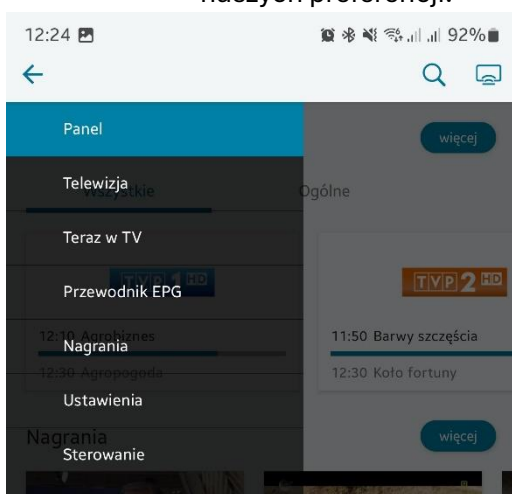

HIBOX – TV APKA

Instrukcja użytkowania telewizji internetowej na urządzeniach mobilnych

Usługa dostępna dla wszystkich klientów którzy zamówili telewizję internetową HIBOX w każdym wariancie nagrywania i pakietu kanałowego

A. Instalacja:

1. Do uruchomienia aplikacji TV APKA niezbędne jest urządzenie (tablet, smartfon, telewizor) z systemem android.
2. Aby zainstalować aplikację należy w zainstalować odpowiednią aplikację ze Sklepu PLAY
 - a. Dla tabletów i smartfonów:
https://play.google.com/store/apps/details?id=fi.hibox.naszawizja&hl=pl_PL
 - b. Dla telewizorów:
https://play.google.com/store/apps/details?id=fi.hibox.naszawizja.dlx&hl=pl_PL
3. Po poprawnym zainstalowaniu aplikacji i jej uruchomieniu zostaniemy poproszeni o zalogowanie się. Login i hasło otrzymają państwo wraz z dekoderm lub można uzyskać dane telefonicznie dzwoniąc pod numer Działu Serwisu (32 630-70-02)
4. Po poprawnym zalogowaniu uzyskamy dostęp do pełnej funkcjonalności aplikacji wraz z możliwością oglądania telewizji na żywo*

B. Obsługa aplikacji:

1. Pierwszy ekran po zalogowaniu prezentuje nam listę kanałów z podziałem na tematykę, listę nagrań z dekodera HIBOX oraz popularne programy wybrane na podstawie naszych preferencji.

Rysunek 1 - Logowanie do TV Apki

Rysunek 2 - menu główne

2. W lewym górnym rogu ekranu znajdują się zakładki aplikacji (Rysunek 2).

- a. „Telewizja” – przenosi nas do ostatnio oglądanego kanału na żywo
- b. „Teraz w TV” – wyświetla listę wszystkich kanałów wraz z najbliższymi audycjami (rysunek 3)
- c. „Przewodnik EPG” – wirtualny program telewizyjny z rozpiską na najbliższe 7 dni.
- d. „Nagrania” – Lista zleconych przez dekoderm nagrań
- e. „Ustawienia” – Wyświetla informacje o koncie i pozwala na zmianę języka audio oraz włączenie i ustawienie języka napisów.
- f. „sterowanie” – Pozwala na głosowe sterowanie dekoderm HIBOX