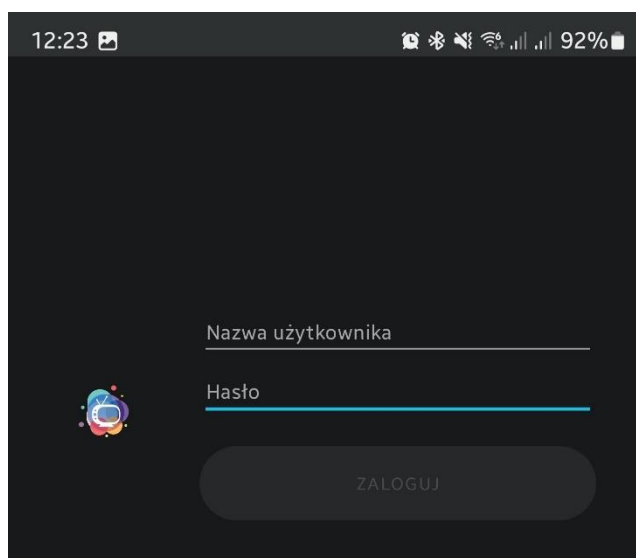

HIBOX – TV APKA

Instrukcja użytkowania telewizji internetowej na urządzeniach mobilnych

Usługa dostępna dla wszystkich klientów którzy zamówili telewizję internetową HIBOX w każdym wariancie nagrywania i pakietu kanałowego

A. Instalacja:

1. Do uruchomienia aplikacji TV APKA niezbędne jest urządzenie (tablet, smartfon, telewizor) z systemem android.
2. Aby zainstalować aplikację należy w zainstalować odpowiednią aplikację ze Sklepu PLAY
 - a. Dla tabletów i smartfonów:
https://play.google.com/store/apps/details?id=fi.hibox.naszawizja&hl=pl_PL
 - b. Dla telewizorów:
https://play.google.com/store/apps/details?id=fi.hibox.naszawizja.dlx&hl=pl_PL
3. Po poprawnym zainstalowaniu aplikacji i jej uruchomieniu zostaniemy poproszeni o zalogowanie się. Login i hasło otrzymają państwo wraz z dekoderm lub można uzyskać dane telefonicznie dzwoniąc pod numer Działu Serwisu (32 630-70-02)
4. Po poprawnym zalogowaniu uzyskamy dostęp do pełnej funkcjonalności aplikacji wraz z możliwością oglądania telewizji na żywo*

B. Obsługa aplikacji:

1. Pierwszy ekran po zalogowaniu prezentuje nam listę kanałów z podziałem na tematykę, listę nagrań z dekodera HIBOX oraz popularne programy wybrane na podstawie naszych preferencji.

Rysunek 1 - Logowanie do TV Apki

Rysunek 2 - menu główne

2. W lewym górnym rogu ekranu znajdują się zakładki aplikacji (Rysunek 2).

- a. „Telewizja” – przenosi nas do ostatnio oglądanego kanału na żywo
- b. „Teraz w TV” – wyświetla listę wszystkich kanałów wraz z najbliższymi audycjami (rysunek 3)
- c. „Przewodnik EPG” – wirtualny program telewizyjny z rozpiską na najbliższe 7 dni.
- d. „Nagrania” – Lista zleconych przez dekoderm nagrań
- e. „Ustawienia” – Wyświetla informacje o koncie i pozwala na zmianę języka audio oraz włączenie i ustawienie języka napisów.
- f. „sterowanie” – Pozwala na głosowe sterowanie dekoderm HIBOX