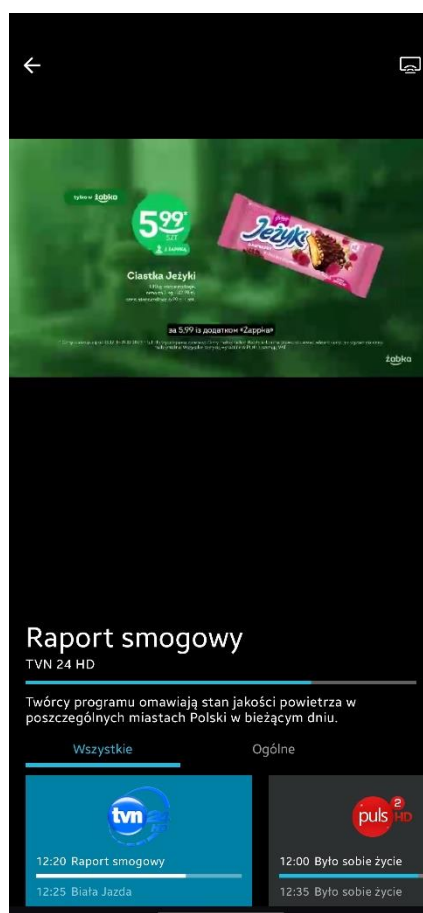

Rysunek 7 – Telewizja na żywo