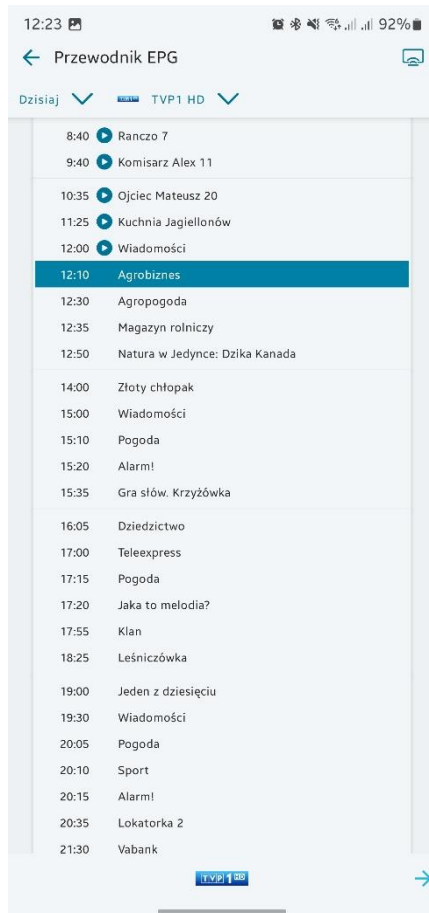

B. Obsługa aplikacji:

1. Pierwszy ekran po zalogowaniu prezentuje nam listę kanałów z podziałem na tematykę, listę nagrań z dekodera HIBOX oraz popularne programy wybrane na podstawie naszych preferencji.

Rysunek 1 - Logowanie do TV Apki

Rysunek 2 - menu główne

2. W lewym górnym rogu ekranu znajdują się zakładki aplikacji (Rysunek 2).

- a. „Telewizja” – przenosi nas do ostatnio oglądanego kanału na żywo
- b. „Teraz w TV” – wyświetla listę wszystkich kanałów wraz z najbliższymi audycjami (rysunek 3)
- c. „Przewodnik EPG” – wirtualny program telewizyjny z rozpiską na najbliższe 7 dni.
- d. „Nagrania” – Lista zleconych przez dekoderm nagrań
- e. „Ustawienia” – Wyświetla informacje o koncie i pozwala na zmianę języka audio oraz włączenie i ustawienie języka napisów.
- f. „sterowanie” – Pozwala na głosowe sterowanie dekoderm HIBOX

Rysunek 3 – lista kanałów

Rysunek 4 – Ekran główny

Rysunek 5 – Przewodnik telewizyjny

Rysunek 6 – Lista Nagrań

Rysunek 6 – Lista urządzeń oraz sterowanie

Rysunek 7 – Telewizja na żywo