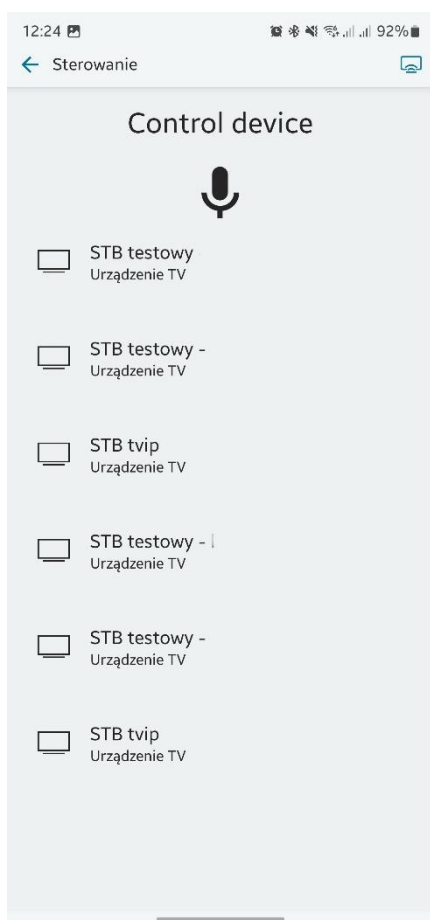

A. Instalacja:

1. Do uruchomienia aplikacji TV APKA niezbędne jest urządzenie (tablet, smartfon, telewizor) z systemem android.
2. Aby zainstalować aplikację należy w zainstalować odpowiednią aplikację ze Sklepu PLAY
 - a. Dla tabletów i smartfonów:
https://play.google.com/store/apps/details?id=fi.hibox.naszawizja&hl=pl_PL
 - b. Dla telewizorów:
https://play.google.com/store/apps/details?id=fi.hibox.naszawizja.dlx&hl=pl_PL
3. Po poprawnym zainstalowaniu aplikacji i jej uruchomieniu zostaniemy poproszeni o zalogowanie się. Login i hasło otrzymają państwo wraz z dekoderm lub można uzyskać dane telefonicznie dzwoniąc pod numer Działu Serwisu (32 630-70-02)
4. Po poprawnym zalogowaniu uzyskamy dostęp do pełnej funkcjonalności aplikacji wraz z możliwością oglądania telewizji na żywo*

B. Obsługa aplikacji:

1. Pierwszy ekran po zalogowaniu prezentuje nam listę kanałów z podziałem na tematykę, listę nagrań z dekodera HIBOX oraz popularne programy wybrane na podstawie naszych preferencji.

Rysunek 1 - Logowanie do TV Apki

Rysunek 2 - menu główne

2. W lewym górnym rogu ekranu znajdują się zakładki aplikacji (Rysunek 2).

- a. „Telewizja” – przenosi nas do ostatnio oglądanego kanału na żywo
- b. „Teraz w TV” – wyświetla listę wszystkich kanałów wraz z najbliższymi audycjami (rysunek 3)
- c. „Przewodnik EPG” – wirtualny program telewizyjny z rozpiską na najbliższe 7 dni.
- d. „Nagrania” – Lista zleconych przez dekoderm nagrań
- e. „Ustawienia” – Wyświetla informacje o koncie i pozwala na zmianę języka audio oraz włączenie i ustawienie języka napisów.
- f. „sterowanie” – Pozwala na głosowe sterowanie dekoderm HIBOX

Rysunek 3 – lista kanałów

Rysunek 4 – Ekran główny

Rysunek 5 – Przewodnik telewizyjny

Rysunek 6 – Lista Nagrań

Rysunek 6 – Lista urządzeń oraz sterowanie

Rysunek 7 – Telewizja na żywo